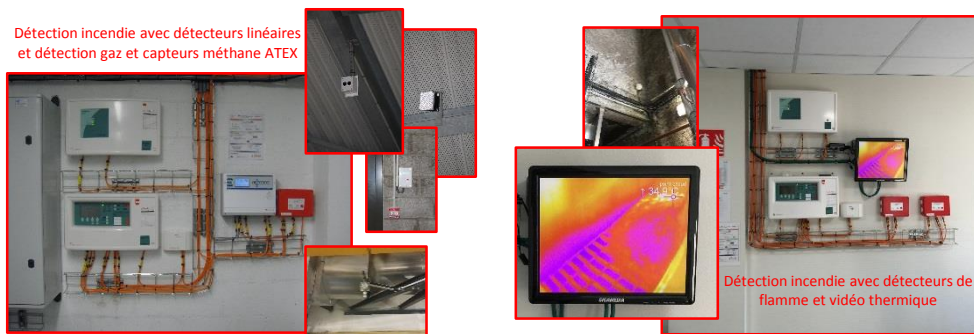

☎ 03.20.84.06.53 ☎ 03.20.84.44.89

✉ : [glsi.securite-incendie@orange.fr](mailto:glsi.securite-incendie@orange.fr)

[www.glsi-securite-incendie.fr](http://www.glsi-securite-incendie.fr)

Créée en octobre 1998, l'entreprise G.L.S.I Sécurité Incendie porte Tout d'abord l'essentiel de son activité sur la vente de matériel de désenfumage dans les départements du Nord, du Pas-de-Calais, de la Somme et de l'Oise.

Très vite, l'entreprise a vu son activité se diversifier, de la simple distribution d'équipements de protection et de prévention, G.L.S.I Sécurité Incendie se lance dans le développement de produits techniques tels que l'extinction automatique, ou de systèmes à destination des professionnels du secteur de l'industrie dans les domaines des fluides, de la mécanique et de la production d'énergie.

Détection incendie avec détecteurs linéaires et détection gaz et capteurs méthane ATEX

Détection incendie avec détecteurs de flamme et vidéo thermique

Détection gaz avec capteurs ATEX et Cône concentrateur